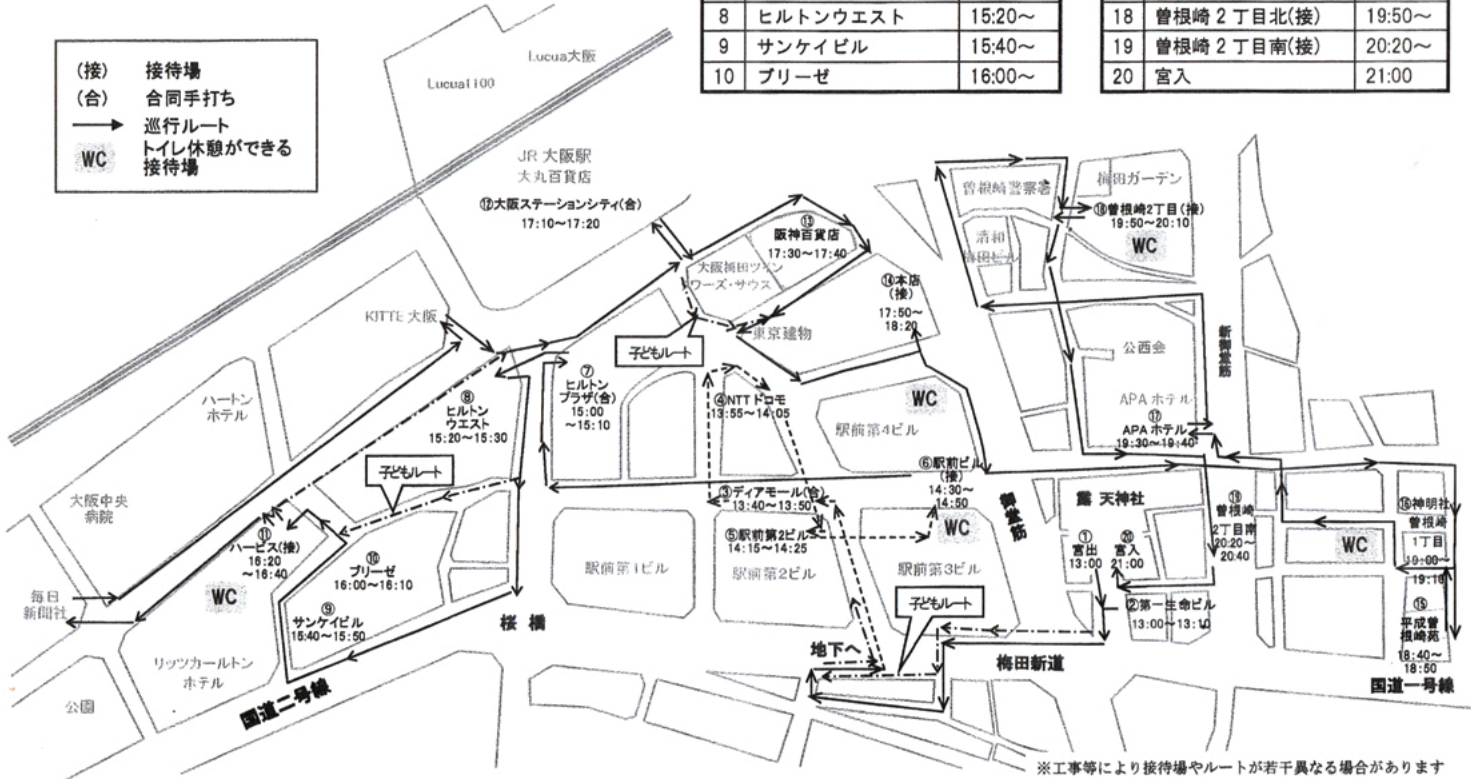

令和6年度(2024年度) 露天神社夏祭舞獅子 巡行表

7月20日(土)
13時00分 宮出

		予定時間
1	宮出	13:00
2	第一生命ビル	13:00~
3	ディアモール(合)	13:40~
4	NTTドコモ	13:55~
5	駅前第2ビル	14:15~
6	駅前ビル(接)	14:30~
7	ヒルトンプラザ(合)	15:00~
8	ヒルトンウエスト	15:20~
9	サンケイビル	15:40~
10	プリーゼ	16:00~

		予定時間
11	ハービス(接)	16:20~
12	大阪ステーションシティ(合)	17:10~
13	阪神百貨店	17:30~
14	本店(接)	17:50~
15	平成曾根崎苑	18:40~
16	神明社・曾根崎1丁目	19:00~
17	APAホテル	19:30~
18	曾根崎2丁目北(接)	19:50~
19	曾根崎2丁目南(接)	20:20~
20	宮入	21:00

(接) 接待場
(合) 合同手打ち
→ 巡行ルート
トイレ休憩ができる
接待場

WC

※工事等により接待場やルートが若干異なる場合があります